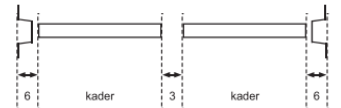

Dubbele tuinpoort

Plan enkele tuinpoort VKH met ronde palen dia60

uitvoering met muurplakken en aanslagpaal dia60

uitvoering met twee palen dia60

!! Let op

Poort	Kaderbreedte
1,00 mB	99 cmB
1,20 mB	119 cmB
1,50 mB	149 cmB
2,00 mB	199 cmB

Plan dubbele tuinpoort VKH met ronde palen dia76

uitvoering met twee muurplakken

uitvoering met twee palen dia76

!! Let op

Poort	Kaderbreedte
1,00 mB	99 cmB
1,20 mB	119 cmB
1,50 mB	149 cmB
2,00 mB	199 cmB