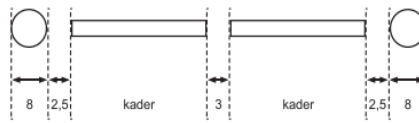

Dubbele tuinpoort

Plan enkele tuinpoort VKH met ronde palen dia60

uitvoering met muurplakken en aanslagpaal dia60

uitvoering met twee palen dia60

!! Let op

Poort	Kaderbreedte
1,00 mB	99 cmB
1,20 mB	119 cmB
1,50 mB	149 cmB
2,00 mB	199 cmB

Plan dubbele tuinpoort VKH met ronde palen dia76

uitvoering met twee muurplakken

uitvoering met twee palen dia76

!! Let op

Poort	Kaderbreedte
1,00 mB	99 cmB
1,20 mB	119 cmB
1,50 mB	149 cmB
2,00 mB	199 cmB