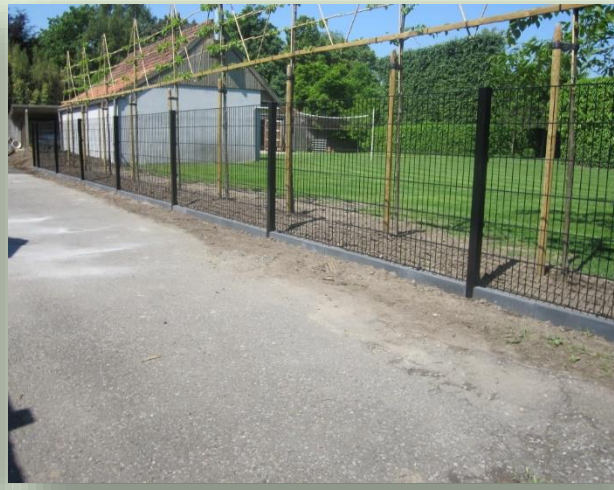

Dubbelstaafmatten 6/5/6 (enkel in zwarte kleur)

➔ Beschikbaar in 2mL en 2.50mL

Beschikbare hoogtes:

- 0.63mH (enkel op 2.50mL)
- 0.83mH (enkel op 2.50mL)
- 1.03mH
- 1.23mH
- 1.43mH
- 1.63mH
- 1.83mH
- 2.03mH (enkel op 2.50mL)

Dubbelstaafmatten 8/6/8 (kleur: zwart, groen en antraciet)

➔ Beschikbaar in 2.50mL