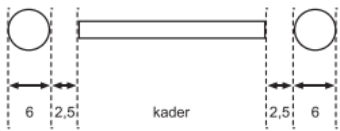

Dubbele tuinpoort

Plan enkele tuinpoort VKH met ronde palen dia60

uitvoering met muurplakken en aanslagpaal dia60

uitvoering met twee palen dia60

!! Let op

Poort	Kaderbreedte
1,00 mB	99 cmB
1,20 mB	119 cmB
1,50 mB	149 cmB
2,00 mB	199 cmB

Plan dubbele tuinpoort VKH met ronde palen dia76

uitvoering met twee muurplakken

uitvoering met twee palen dia76

!! Let op

Poort	Kaderbreedte
1,00 mB	99 cmB
1,20 mB	119 cmB
1,50 mB	149 cmB
2,00 mB	199 cmB