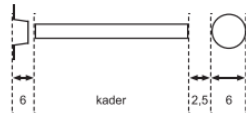

Dubbele tuinpoort

Plan enkele tuinpoort VKH met ronde palen dia60

uitvoering met muurplakken en aanslagpaal dia60

uitvoering met twee palen dia60

!! Let op

Poort	Kaderbreedte
1,00 mB	99 cmB
1,20 mB	119 cmB
1,50 mB	149 cmB
2,00 mB	199 cmB

Plan dubbele tuinpoort VKH met ronde palen dia76

uitvoering met twee muurplakken

uitvoering met twee palen dia76

!! Let op

Poort	Kaderbreedte
1,00 mB	99 cmB
1,20 mB	119 cmB
1,50 mB	149 cmB
2,00 mB	199 cmB